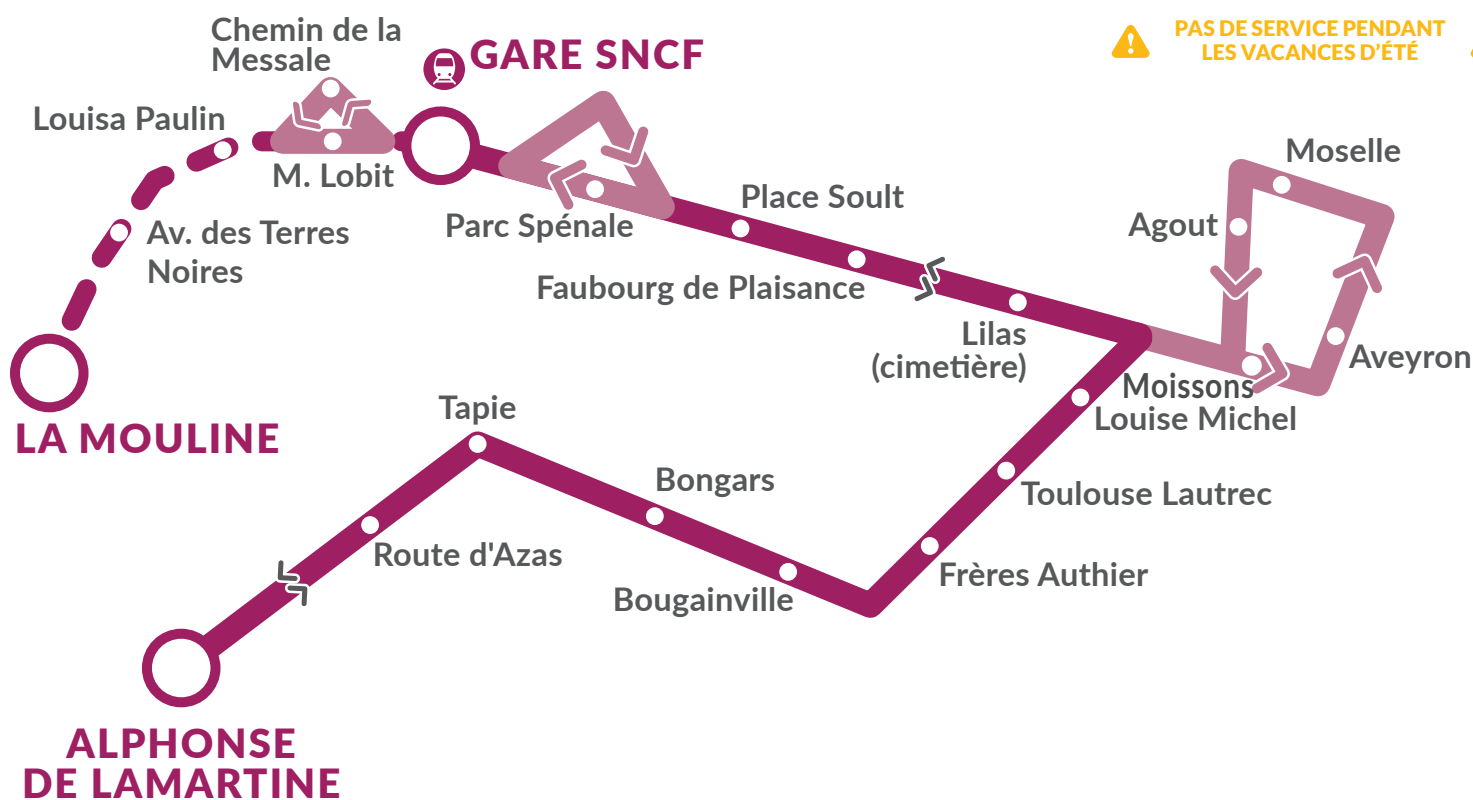

VACANCES SCOLAIRES

ALLER		Mer et Ve	
A. DE LAMARTINE	13:23		
Route d'Azas	13:25		
Tapie	13:26		
Bongars	13:27		
Bougainville	13:28		
Frères Authier	13:29		
Toulouse Lautrec	13:30		
Louise Michel	13:31		
Moissons	13:32		
Aveyron	13:33		
Moselle	13:34		
Agout	13:35		
Lilas (cimetière)	13:36		
Faubourg de Plaisance	13:37		
Place Sault	13:38		
Parc Spénale	13:39		
Gare SNCF	13:40		

RETOUR		Mer et Ve	
GARE SNCF	17:20		
Place Sault	17:23		
Faubourg de Plaisance	17:24		
Lilas (cimetière)	17:25		
Moissons	17:26		
Aveyron	17:27		
Moselle	17:28		
Agout	17:29		
Louise Michel	17:30		
Toulouse Lautrec	17:31		
Frères Authier	17:32		
Bougainville	17:33		
Bongars	17:34		
Tapie	17:35		
Route d'Azas	17:36		
A. DE LAMARTINE	17:38		

HORAIRES DES LIGNES 1 & 2

LIGNE 1

LA POINTE

GARE ROUTIÈRE / RUE ESCRIBE

LIGNE 2

ALPHONSE DE LAMARTINE

GARE SNCF

2021-2022

NOUVEAU

Transport à la demande sur les quartiers non desservis par les lignes 1 et 2.

Fonctionnement.

Mercredi : 9h30 - 11h30 / 13h30 - 16h

Jeudi 13h30 - 16h

Vendredi 13h30 - 16h

Réservation du transport la veille avant 16h au 0 805 60 81 00

⚠ PAS DE SERVICE PENDANT LES VACANCES D'ÉTÉ ⚠

Pour tout renseignement : 05 31 81 96 35 de 7h à 17h ou par mail : bus-le-sulpicien@ville-saint-sulpice-81.fr

facebook.com/BusLeSulpicien