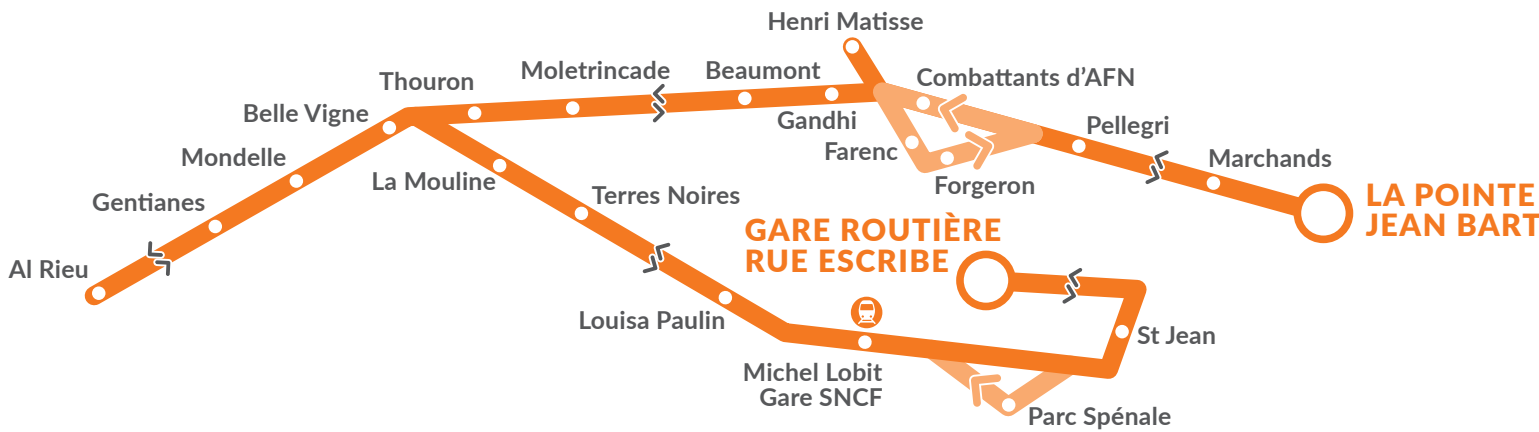

VACANCES SCOLAIRES

ALLER		Mer et Ve	
LA POINTE /JEAN BART	12:55	17:00	
Marchands	12:56	17:01	
Pellegrini	12:57	17:02	
Anciens combattants	12:58	17:03	
Henri Matisse		17:04	
Gandhi	12:59	17:05	
Beaumont	13:00	17:06	
Moletrincade	13:01	17:07	
Thouron	13:02	17:08	
Belle Vigne	13:02	17:08	
Mondelle	13:03	17:09	
Gentianes	13:04	17:10	
Al Rieu	13:05	17:11	
Gentianes	13:06	17:12	
Mondelle	13:07	17:13	
Belle vignie	13:08	17:14	
La Mouline	13:09	17:15	
Terres Noires	13:10	17:16	
Louisa Paulin	13:11	17:17	
Michel Lobit / Gare SNCF	13:12	17:18	
GARE SNCF	13:13	17:19	
RETOUR		Mer et Ve	
GARE SNCF	13:45	16:25	
Parc Spénale	13:46	16:26	
Michel Lobit / Gare SNCF	13:47	16:27	
Louisa Paulin	13:48	16:28	
Terres Noires	13:49	16:29	
La Mouline	13:50	16:30	
Belle Vigne	13:51	16:31	
Mondelle	13:52	16:32	
Gentianes	13:53	16:33	
Al Rieu	13:54	16:34	
Gentianes	13:55	16:35	
Mondelle	13:56	16:36	
Belle vignie	13:57	16:37	
Thouron	13:58	16:38	
Moletrincade	13:59	16:39	
Beaumont	14:00	16:40	
Gandhi	14:01	16:41	
Henri Matisse	14:02		
Farenc	14:03	16:42	
Forgeron	14:04	16:43	
Pellegrini	14:05	16:44	
Marchands	14:06	16:45	
LA POINTE /JEAN BART	14:07	16:46	

⚠ PAS DE SERVICE PENDANT LES VACANCES D'ÉTÉ ⚠

CALENDRIER 2021-2022

PÉRIODES SCOLAIRES - VACANCES SCOLAIRES - PÉRIODE ÉTÉ

2021					2022						
Sept	Oct	Nov	Déc	Janv	Fév	Mars	Avril	Mai	Juin	Juil	Aout
Me 1	V 1	L 1	Me 1	S 1	M 1	M 1	V 1	D 1	Me 1	V 1	L 1
J 2	S 2	M 2	J 2	D 2	Me 2	Me 2	S 2	L 2	J 2	S 2	M 2
V 3	D 3	Me 3	V 3	L 3	J 3	J 3	D 3	M 3	V 3	D 3	Me 3
S 4	L 4	J 4	S 4	M 4	V 4	V 4	L 4	Me 4	S 4	L 4	J 4
D 5	M 5	V 5	D 5	Me 5	S 5	S 5	M 5	J 5	D 5	M 5	V 5
L 6	Me 6	S 6	L 6	J 6	D 6	D 6	Me 6	V 6	L 6	Me 6	S 6
M 7	J 7	D 7	M 7	V 7	L 7	L 7	J 7	S 7	M 7	J 7	D 7
Me 8	V 8	L 8	Me 8	S 8	M 8	M 8	V 8	D 8	Me 8	V 8	L 8
J 9	S 9	M 9	J 9	D 9	Me 9	Me 9	S 9	L 9	J 9	S 9	M 9
V 10	D 10	Me 10	V 10	L 10	J 10	J 10	D 10	M 10	V 10	D 10	Me 10
S 11	L 11	J 11	S 11	M 11	V 11	V 11	L 11	Me 11	S 11	L 11	J 11
D 12	M 12	V 12	D 12	Me 12	S 12	S 12	M 12	J 12	D 12	M 12	V 12
L 13	Me 13	S 13	L 13	J 13	D 13	D 13	Me 13	V 13	L 13	Me 13	S 13
M 14	J 14	D 14	M 14	V 14	L 14	L 14	J 14	S 14	M 14	J 14	D 14
Me 15	V 15	L 15	Me 15	S 15	M 15	M 15	V 15	D 15	Me 15	V 15	L 15
J 16	S 16	M 16	J 16	D 16	Me 16	Me 16	S 16	L 16	J 16	S 16	M 16
V 17	D 17	Me 17	V 17	L 17	J 17	J 17	D 17	M 17	V 17	D 17	Me 17
S 18	L 18	J 18	S 18	M 18	V 18	V 18	L 18	Me 18	S 18	L 18	J 18
D 19	M 19	V 19	D 19	Me 19	S 19	S 19	M 19	J 19	D 19	M 19	V 19
L 20	Me 20	S 20	L 20	J 20	D 20	D 20	Me 20	V 20	L 20	Me 20	S 20
M 21	J 21	D 21	M 21	V 21	L 21	L 21	S 21	M 21	J 21	D 21	M 21
Me 22	V 22	L 22	Me 22	S 22	M 22	M 22	V 22	D 22	Me 22	V 22	L 22
J 23	S 23	M 23	J 23	D 23	Me 23	Me 23	S 23	L 23	J 23	S 23	M 23
V 24	D 24	Me 24	V 24	L 24	J 24	J 24	D 24	M 24	V 24	D 24	Me 24
S 25	L 25	J 25	S 25	M 25	V 25	V 25	L 25	Me 25	S 25	L 25	J 25
D 26	M 26	V 26	D 26	Me 26	S 26	S 26	M 26	J 26	D 26	M 26	V 26
L 27	Me 27	S 27	L 27	J 27	D 27	D 27	Me 27	V 27	L 27	Me 27	S 27
M 28	J 28	D 28	M 28	V 28	L 28	L 28	J 28	S 28	M 28	J 28	D 28
Me 29	V 29	L 29	Me 29	S 29			M 29	V 29	D 29	Me 29	V 29
J 30	S 30	M 30	J 30	D 30			Me 30	S 30	L 30	J 30	D 30
D 31			V 31	L 31	</