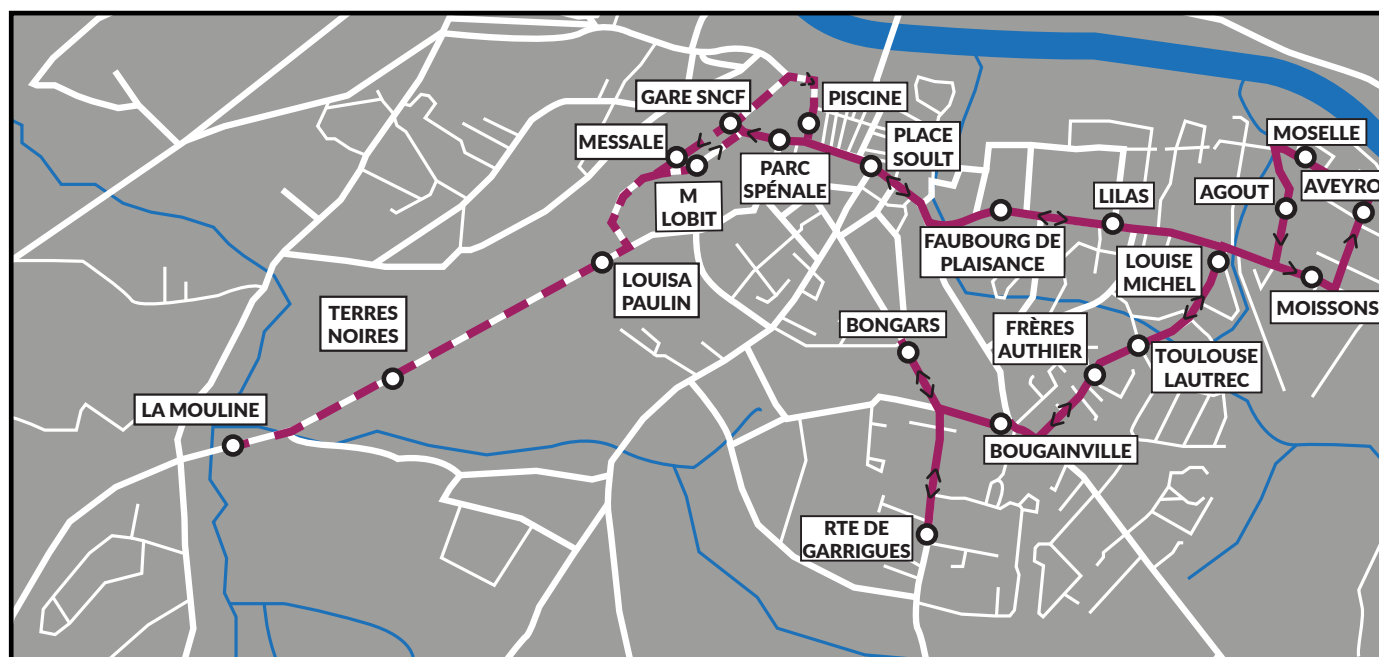

LIGNE 2 ROUTE DE GARRIGUES < • > GARE SNCF

ALLER	Lundi à Vendredi							
ROUTE DE GARRIGUES	6:34	7:00	7:50	8:10	8:48	11:50	13:10	16:03
Bongars	6:36	7:02	7:52	8:12	8:50	11:52	13:12	16:05
Bougainville	6:37	7:03	7:53	8:13	8:51	11:53	13:13	16:06
Frères Authier	6:38	7:04	7:54	8:14	8:52	11:54	13:14	16:07
Toulouse Lautrec	6:39	7:05	7:55	8:15	8:53	11:55	13:15	16:08
Louise Michel	6:40	7:06	7:56	8:16	8:54	11:56	13:16	16:09
Moissons	6:41	7:07	7:57	8:17	8:55	11:57	13:17	16:10
Aveyron	6:42	7:08	7:58	8:18	8:56	11:58	13:18	16:11
Moselle	6:43	7:09	7:59	8:19	8:57	11:59	13:19	16:12
Agout	6:44	7:10	8:00	8:20	8:58	12:00	13:20	16:13
Lilas (cimétière)	6:45	7:11	8:01	8:21	8:59	12:01	13:21	16:14
Faubourg de Plaisance	6:46	7:12	8:02	8:22	9:00	12:02	13:22	16:15
Place Soult	6:47	7:13	8:03	8:23	9:01	12:03	13:23	16:16
Parc Spénale	6:48	7:14	8:04	8:24	9:02	12:04	13:24	16:17
Gare SNCF	6:49	7:15	8:05	8:25	9:03	12:05	13:25	16:18
Chemin de la messale					9:04		13:26	
Louisa Paulin					9:05		13:27	
Avenue Terres Noires					9:06		13:28	
LA MOULINE					9:07		13:29	

PÉRIODE SCOLAIRE

HORAIRES

LIGNE 1

AL RIEU

< • >

MOLETRINCADE

LIGNE 2

ROUTE DE GARRIGUES

< • >

GARE SNCF

2022-2023

zenbus

Suivez votre bus en temps réel

- En téléchargeant l'appli ZenBus «Téléchargement gratuit»

- En scannant le qr-code

PAS DE SERVICE PENDANT LES VACANCES D'ÉTÉ