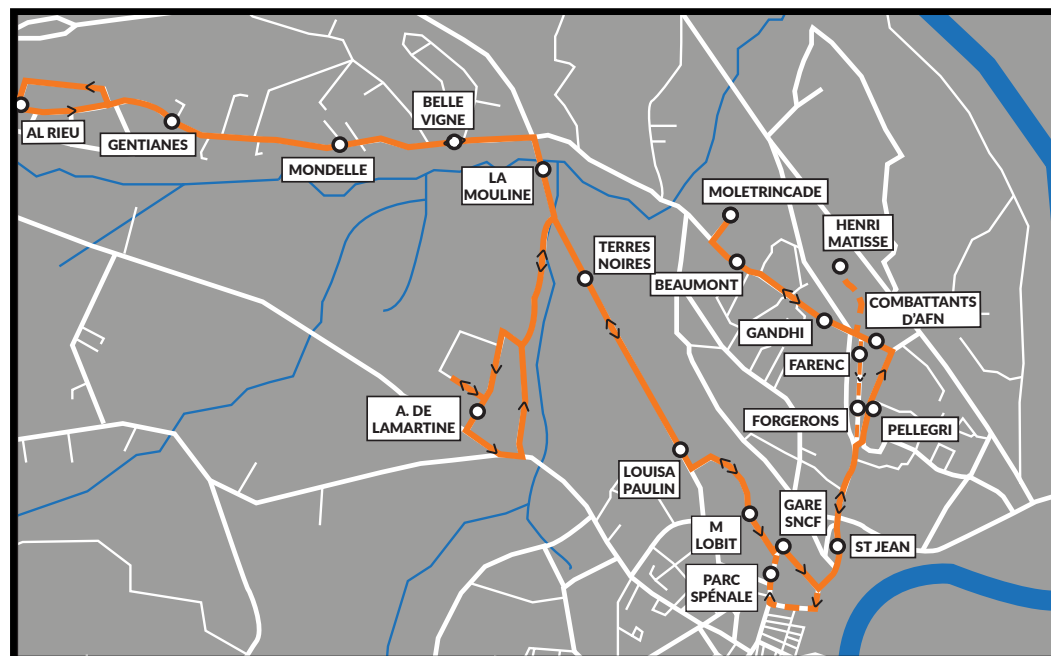

TRANSPORT À LA DEMANDE

Période scolaire - Desserte des quartiers
Points d'arrêts non desservis par les lignes 1 et 2

Lundi à Vendredi
9h30 - 11h30
13h30 - 16h30

Période petites vacances scolaires

Mercredi
8h30 - 12h00
13h30 - 17h00

Toute l'année sauf période été

Samedi
8h30 - 12h00

Période petites vacances scolaires et samedi
Prise en charge : points d'arrêts des quartiers
et des lignes 1 et 2.

Dépose : Place Soult / Gare SNCF / Odette Couderc /
Louisa Paulin / La Mouline / Matisse / Moletrincade

Horaires définis lors de la réservation

Réservation du transport au **0 805 60 81 00**
la veille au plus tard à 16h pour un trajet le lendemain
(vendredi pour le lundi)

⚠️ PAS DE SERVICE PENDANT LES VACANCES D'ÉTÉ ⚠️

CALENDRIER 2022-2023
PÉRIODE SCOLAIRE - VACANCES SCOLAIRES - PÉRIODE ÉTÉ

2022					2023									
Sept	Oct	Nov	Déc	Janv	Fév	Mars	Avril	Mai	Juin	Juil	Aout	Sept	Oct	Nov
J 1 S	1 M	1 J	1 D	1 Me	1 J	1 Me	1 S	1 L	1 J	1 S	1 M	1 M	1 J	1 D
V 2 D	2 Me	2 V	2 L	2 J	2 J	2 D	2 M	2 V	2 D	2 Me	2 J	2 M	2 J	2 D
S 3 L	3 J	3 S	3 M	3 V	3 V	3 L	3 Me	3 S	3 L	3 J	3 J	3 M	3 J	3 D
D 4 M	4 V	4 D	4 Me	4 S	4 S	4 M	4 J	4 D	4 M	4 V	4 J	4 M	4 J	4 D
L 5 Me	5 S	5 L	5 J	5 D	5 D	5 Me	5 V	5 L	5 Me	5 S	5 M	5 J	5 D	5 L
M 6 J	6 D	6 M	6 V	6 L	6 L	6 J	6 S	6 M	6 J	6 D	6 M	6 J	6 D	6 L
Me 7 V	7 L	7 Me	7 S	7 M	7 M	7 V	7 D	7 Me	7 V	7 L	7 J	7 M	7 D	7 L
J 8 S	8 M	8 J	8 D	8 Me	8 Me	8 S	8 L	8 J	8 S	8 M	8 M	8 J	8 D	8 L
V 9 D	9 Me	9 V	9 L	9 J	9 J	9 D	9 M	9 V	9 D	9 Me	9 J	9 M	9 D	9 L
S 10 L	10 J	10 S	10 M	10 V	10 V	10 L	10 Me	10 S	10 L	10 J	10 J	10 M	10 D	10 L
D 11 M	11 V	11 D	11 Me	11 S	11 S	11 M	11 J	11 D	11 M	11 V	11 J	11 M	11 D	11 L
L 12 Me	12 S	12 L	12 J	12 D	12 D	12 Me	12 V	12 L	12 Me	12 S	12 M	12 J	12 D	12 L
M 13 J	13 D	13 M	13 V	13 L	13 L	13 J	13 S	13 M	13 J	13 M	13 J	13 M	13 D	13 L
Me 14 V	14 L	14 Me	14 S	14 M	14 M	14 V	14 D	14 Me	14 V	14 L	14 J	14 M	14 D	14 L
J 15 S	15 M	15 J	15 D	15 Me	15 Me	15 S	15 L	15 J	15 S	15 M	15 M	15 J	15 D	15 L
V 16 D	16 Me	16 V	16 L	16 J	16 J	16 D	16 M	16 V	16 D	16 Me	16 J	16 M	16 D	16 L
S 17 L	17 J	17 S	17 M	17 V	17 V	17 L	17 Me	17 S	17 L	17 J	17 J	17 M	17 D	17 L
D 18 M	18 V	18 D	18 Me	18 S	18 S	18 M	18 J	18 D	18 M	18 V	18 J	18 M	18 D	18 L
L 19 Me	19 S	19 L	19 J	19 D	19 D	19 Me	19 V	19 L	19 Me	19 S	19 M	19 J	19 D	19 L
M 20 J	20 D	20 M	20 V	20 L	20 L	20 J	20 S	20 M	20 J	20 D	20 M	20 J	20 D	20 L
Me 21 V	21 L	21 Me	21 S	21 M	21 M	21 V	21 D	21 Me	21 V	21 L	21 M	21 J	21 D	21 L
J 22 S	22 M	22 J	22 D	22 Me	22 Me	22 S	22 L	22 J	22 S	22 M	22 M	22 J	22 D	22 L
V 23 D	23 Me	23 V	23 L	23 J	23 J	23 D	23 M	23 V	23 D	23 Me	23 J	23 M	23 D	23 L
S 24 L	24 J	24 S	24 M	24 V	24 V	24 L	24 Me	24 S	24 L	24 J	24 J	24 M	24 D	24 L
D 25 M	25 V	25 D	25 Me	25 S	25 S	25 M	25 J	25 D	25 M	25 V	25 J	25 M	25 D	25 L
L 26 Me	26 S	26 L	26 J	26 D	26 D	26 Me	26 V	26 L	26 Me	26 S	26 M	26 J	26 D	26 L
M 27 J	27 D	27 M	27 V	27 L	27 L	27 J	27 S	27 M	27 J	27 M	27 J	27 M	27 D	27 L
Me 28 V	28 L	28 Me	28 S	28 M	28 M	28 V	28 D	28 Me	28 V	28 L	28 M	28 J	28 D	28 L
J 29 S	29 M	29 J	29 D	29 Me	29 Me	29 S	29 L	29 J	29 S	29 M	29 M	29 J	29 D	29 L
V 30 D	30 Me	30 V	30 L	30 J	30 J	30 D	30 M	30 V	30 D	30 Me	30 J	30 M	30 D	30 L
L 31			S 31	M 31		V 31		Me 31			L 31	J 31