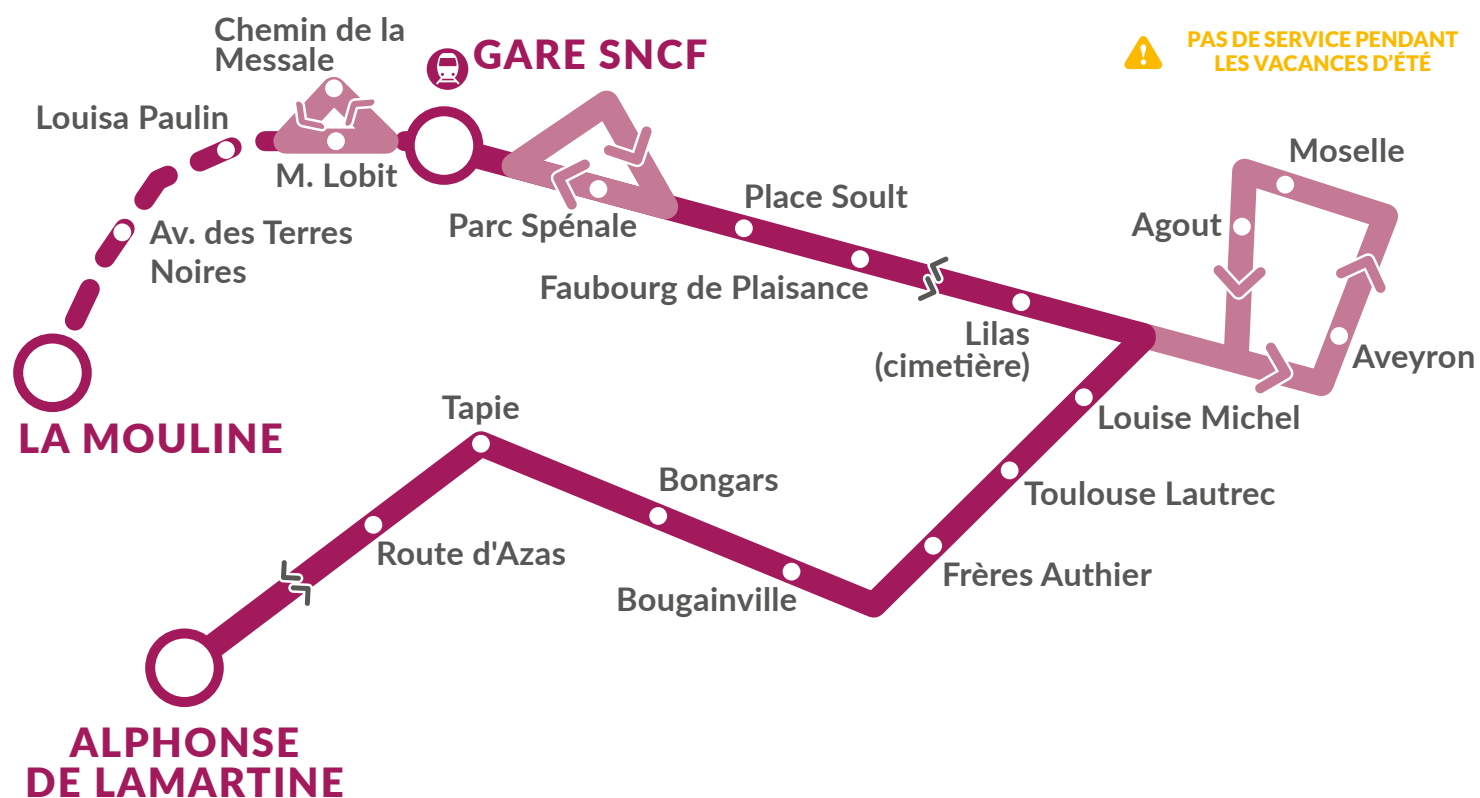

RETOUR	du lundi au vendredi		mercredi	du lundi au vendredi								
LA MOULINE	11:05			17:55								
Avenue des Terres Noires	11:06			17:56								
Louisa Paulin	11:07			17:57								
Michel Lobit	11:08			17:58								
Gare SNCF	08:05	09:10	11:10	11:35	12:25	13:00	16:15	16:55	17:20	18:00	18:25	18:50
Place Soult	08:07	09:12	11:13	11:38	12:28	13:03	16:18	16:58	17:23	18:03	18:28	18:53
Faubourg de Plaisance	08:10	09:15	11:14	11:39	12:29	13:04	16:19	16:59	17:24	18:04	18:29	18:54
Lilas (cimetière)	08:11	09:16	11:15	11:40	12:30	13:05	16:20	17:00	17:25	18:05	18:30	18:55
Aveyron	08:12	09:17	11:16	11:41	12:31	13:06	16:21	17:01	17:26	18:06	18:31	18:56
Mozelle	08:13	09:18	11:17	11:42	12:32	13:07	16:22	17:02	17:27	18:07	18:32	18:57
Agout	08:14	09:19	11:18	11:43	12:33	13:08	16:23	17:03	17:28	18:08	18:33	18:58
Louise Michel	08:15	09:20	11:20	11:45	12:35	13:10	16:25	17:05	17:30	18:10	18:35	19:00
Toulouse Lautrec	08:17	09:22	11:21	11:46	12:36	13:11	16:26	17:06	17:31	18:11	18:36	19:01
Frères Authier	08:18	09:23	11:22	11:47	12:37	13:12	16:27	17:07	17:32	18:12	18:37	19:02
Bougainville	08:19	09:24	11:23	11:48	12:38	13:13	16:28	17:08	17:33	18:13	18:38	19:03
Bongars	08:20	09:25	11:24	11:49	12:39	13:14	16:29	17:09	17:34	18:14	18:39	19:04
Tapie	08:21	09:26	11:25	11:50	12:40	13:15	16:30	17:10	17:35	18:15	18:40	19:05
Route d'Azas	08:22	09:27	11:26	11:51	12:41	13:16	16:31	17:11	17:36	18:16	18:41	19:06
A. DE LAMARTINE	08:23	09:28	11:28	11:53	12:43	13:18	16:33	17:13	17:38	18:18	18:43	19:08

VACANCES SCOLAIRES

ALLER	Mer et Ve
A. DE LAMARTINE	13:23
Route d'Azas	13:25
Tapie	13:26
Bongars	13:27
Bougainville	13:28
Frères Authier	13:29
Toulouse Lautrec	13:30
Louise Michel	13:31
Aveyron	13:32
Moselle	13:33
Agout	13:34
Lilas (cimetière)	13:35
Faubourg de Plaisance	13:36
Place Soult	13:37
Parc Spénale	13:38
Gare SNCF	13:39

RETOUR	Mer et Ve
GARE SNCF	17:20
Place Soult	17:23
Faubourg de Plaisance	17:24
Lilas (cimetière)	17:25
Aveyron	17:26
Moselle	17:27
Agout	17:28
Louise Michel	17:29
Toulouse Lautrec	17:30
Frères Authier	17:31
Bougainville	17:32
Bongars	17:33
Tapie	17:34
Route d'Azas	17:35
A. DE LAMARTINE	17:37

HORAIRES DES LIGNES 1 & 2

LIGNE 1

LA POINTE

GARE ROUTIÈRE / RUE ESCRIBE